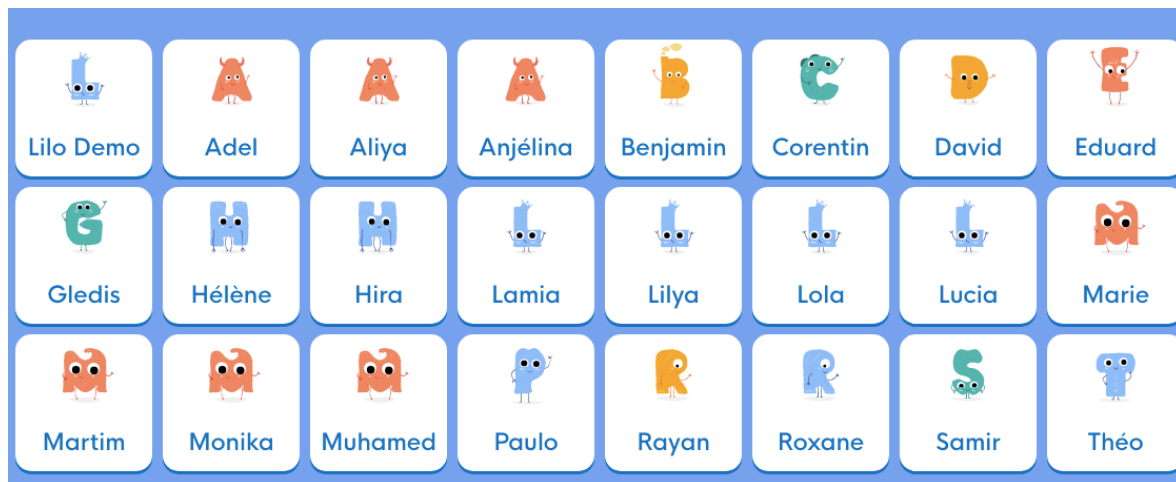

Se connecter à Lalilo

1. Se rendre sur le site <https://app.lalilo.com/#/portal>
2. Cliquer sur le bouton « Je suis élève »

3. Entrer le code de l'école : WHCESZ

4. Cliquer sur sa classe

5. Chercher son prénom

6. Se lancer dans l'aventure en cliquant sur le bouton « Play »